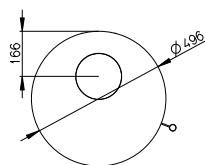

BLUES

Ganz Kaminöfen

Ganz Baukeramik AG
Dorfstrasse 107
CH-8424 Embrach ZH
Fon +41 44 866 44 44
Fax +41 44 866 44 22

200 Jahre

www.ganz.info

Ausführungen

Stahl

Grau

Schwarz