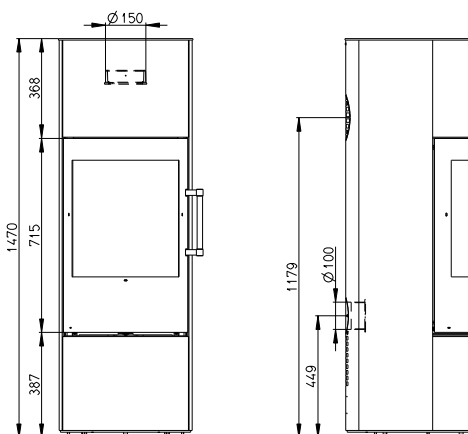

BLUES

Ganz Kaminöfen

Ganz Baukeramik AG
Dorfstrasse 107
CH-8424 Embrach ZH
Fon +41 44 866 44 44
Fax +41 44 866 44 22

200 Jahre

www.ganz.info

Ausführungen

Stahl

Grau

Schwarz

Keramik Trends

Weitere Farben finden Sie in unseren Ausstellungen oder beim Fächhändler.

Gletscher
001001

Moor
001006

Kohle
001003

Wasser
001009

Sand
001005

Blues im Detail

Nennwärmeleistung	6 kW
Wärmeleistungsbereich	4–7 kW
Holzaufgabemenge / Std.	1.9 kg
Feuerraum B/T/H	Ø 31/46 cm
Gewicht Ofen	170–225 kg

Wertetrippel

Abgasmassenstrom	5.5 g/s
Abgasstutztemperatur	360° C
Mindestförderdruck	0.12 mbar

Technische Werte

CO-Emission	1020 mg
Staub	< 40 mg/Nm³
Wirkungsgrad	> 78%
Mindestabstände	hinten 15 cm / seitlich 15 cm

Prüfgutachten

nach EN 13240 / angemeldet
nach 15a B-VG
VFK Zulassung / in Vorbereitung
die Schweiz LRV 2011
Deutschland BImSchV 2. Stufe 2015
München
Regensburg

Erfüllt Anforderungen für:

Die Produkte-Vorteile

Rauchrohranschluss Ø 150 mm oben / hinten
Aussenluftanschluss Ø 100 mm hinten / unten
Einhebel-Luftregulierung für Primär- und Sekundärluft
Saubere Scheibe durch Scheibenspülluft
Abgesenkte Feuermulde mit Rüttelrost aus Gusseisen
Feuerraum mit 3 cm Ganz Thermosteine
Achsenkasten
Hochwertige Verschlusstechnik
Brennstoffe: Holz und Holzbrikett

Ausführungen

Ofen Stahl grau /schwarz
Ofen Stahl grau /schwarz mit Speicherset Version Stahl
Ofen Stahl grau /schwarz mit Seitenspeicher Keramik IN.PULS
Topplatte Speckstein / Keramik

Alle Angaben ohne Gewähr.
Technische Änderungen vorbehalten.